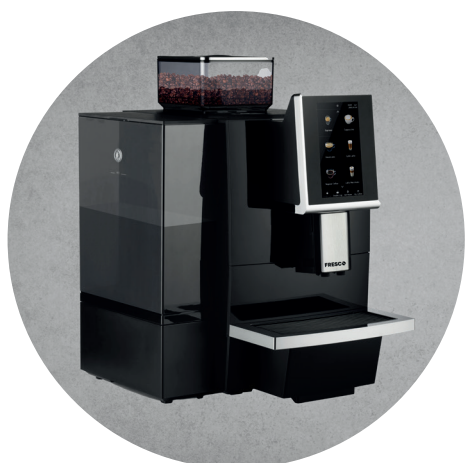

FRESCO P8

sugerowana dzienna wydajność	120 porcji
ilość grzałek	2
ilość pomp	2
zmiana wielkości porcji kawy	7-16g
funkcja one touch cappuccino	tak
automatyczne płukanie spieniacza do mleka	tak
zautomatyzowany program odkamieniania	tak
pojemność zbiornika na wodę	8L
pojemność zasobnika na ziarna	1200g
pojemność zbiornika na fusy	70 porcji
moc	2900 W
wymiary (szer. x gł. x wys.)	410x500x580mm
waga brutto z opakowaniem	22kg
regulacja wysokości wylewki	80-165mm
możliwość pobierania wody z zewnętrznego zbiornika	tak
możliwość podłączenia do wody z sieci	nie
inne/dodatkowe funkcje	współpraca z dedykowaną lodówką Fresco 6PL